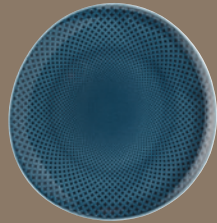

Teekanne | Teapot
1,30 l

Platten | Platters
15 x 30 / 21 x 36 cm

Teller tief | Plates deep
22 / 25 / 33 cm

Butterdose | Butter dish
250 gr.

Espressotasse | Espresso cup
0,08 l

Kaffeetasse | Coffee cup
0,23 l

Kombitasse | Combi cup
0,28 l

Café au lait | Café au lait cup
0,40 l

Teetasse | Tea cup
0,24 l

Henkelbecher | Mug
0,38 l

Zuckerdose | Sugar bowl
0,28 l

Milchkännchen | Creamer
0,20 l

Eierbecher | Egg cup
13 cm

JUNTO PORCELAIN OCEAN BLUE, PEARL GREY, OPAL GREEN, SOFT SHELL

Ocean Blue
405202

Pearl Grey
405201

Opal Green
405204

Soft Shell
405207

JUNTO STONEWARE SLATE GREY

Müslischale | Cereal bowl
14 cm

Teller flach | Plates flat
16 / 22 / 25 / 27 / 30 cm

Schüsseln | Bowls
19 / 22 cm

Platten | Platters
25 / 28 / 33 cm

Teller tief | Plates deep
17 / 22 / 28 / 33 cm

Bowls | Bowls
8 / 10 / 12 / 15 cm

Espressotasse | Espresso cup
0,09 l

Kaffeetasse | Coffee cup
0,24 l